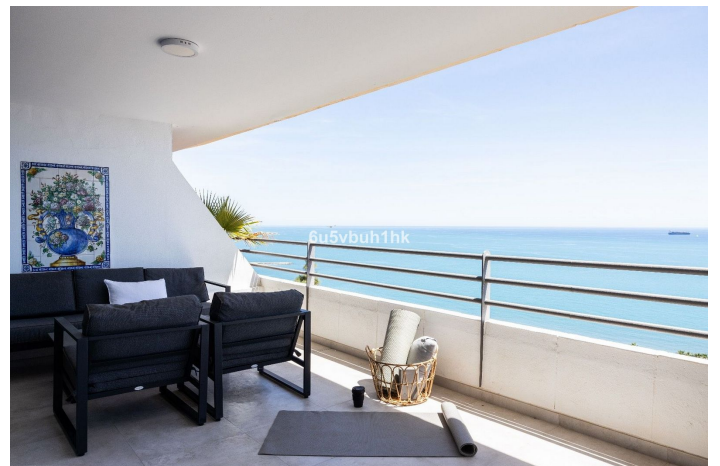

Apartamento Planta Baja en venta en Málaga, Málaga

1.095.000 €

Referencia: R4857643 Dormitorios: 3 Baños: 2 Construido: 163m²

Costa del Sol, Málaga

Bienvenido a tu exquisito refugio en el corazón de Monte Sancha, Málaga, donde el lujo moderno se entrelaza con impresionantes vistas panorámicas. Este apartamento meticulosamente renovado cuenta con tres dormitorios, dos baños completos con calefacción radiante indulgente y un aseo adicional para mayor comodidad. Al entrar, te recibirás con un diseño abierto e invitador, que combina de manera fluida la elegante cocina con las áreas de comedor y estar. Bañadas en luz natural, los interiores desprenden una atmósfera de serenidad y amplitud, perfecta tanto para relajarse como para entretenerte. Pisa una de las dos amplias terrazas, cada una ofreciendo un refugio privado para disfrutar de la atmósfera mediterránea. Ya sea que estés disfrutando de una comida tranquila o simplemente admirando las vistas que se extienden sobre el mar y la vibrante ciudad de Málaga, estas terrazas proporcionan un entorno idílico para relajarse. La comodidad se une al lujo con la inclusión de una plaza de aparcamiento privado, garantizando un acceso sin esfuerzo a tu santuario urbano. Además, la playa está a solo minutos bajando la colina, ofreciendo infinitas oportunidades para el ocio y disfrute junto al mar. Monte Sancha ofrece una mezcla armoniosa de comodidad urbana y belleza natural, proporcionando un escape tranquilo del bullicio de la ciudad, estando al alcance fácil de todas las comodidades y atracciones que Málaga tiene para ofrecer. La propiedad tiene licencia turística. Déjate llevar por la vida moderna en la costa en su máxima expresión con este impresionante apartamento, meticulosamente diseñado para elevar tu estilo de vida. No pierdas la oportunidad de hacer de esta residencia notable tu propio hogar y experimentar lo mejor que Monte Sancha, Málaga, tiene para ofrecer.