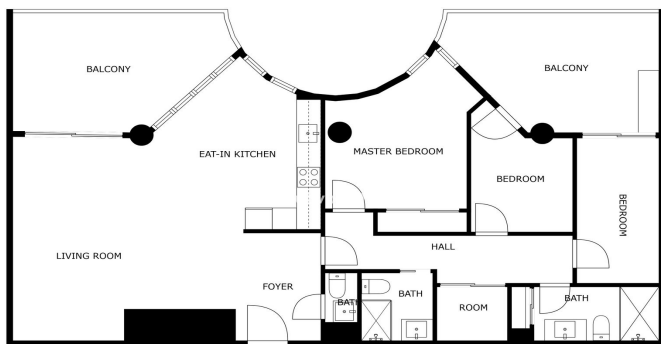

Apartamento Planta Baja en venta en Málaga, Málaga

1.095.000 €

Referencia: R4857643 Dormitorios: 3 Baños: 2 Construido: 163m²

Costa del Sol, Málaga

Bienvenido a tu exquisito refugio en el corazón de Monte Sancha, Málaga, donde el lujo moderno se entrelaza con impresionantes vistas panorámicas. Este apartamento meticulosamente renovado cuenta con tres dormitorios, dos baños completos con calefacción radiante indulgente y un aseo adicional para mayor comodidad. Al entrar, te recibirás con un diseño abierto e invitador, que combina de manera fluida la elegante cocina con las áreas de comedor y estar. Bañadas en luz natural, los interiores desprenden una atmósfera de serenidad y amplitud, perfecta tanto para relajarse como para entretenerte. Pisa una de las dos amplias terrazas, cada una ofreciendo un refugio privado para disfrutar de la atmósfera mediterránea. Ya sea que estés disfrutando de una comida tranquila o simplemente admirando las vistas que se extienden sobre el mar y la vibrante ciudad de Málaga, estas terrazas proporcionan un entorno idílico para relajarse. La comodidad se une al lujo con la inclusión de una plaza de aparcamiento privado, garantizando un acceso sin esfuerzo a tu santuario urbano. Además, la playa está a solo minutos bajando la colina, ofreciendo infinitas oportunidades para el ocio y disfrute junto al mar. Monte Sancha ofrece una mezcla armoniosa de comodidad urbana y belleza natural, proporcionando un escape tranquilo del bullicio de la ciudad, estando al alcance fácil de todas las comodidades y atracciones que Málaga tiene para ofrecer. La propiedad tiene licencia turística. Déjate llevar por la vida moderna en la costa en su máxima expresión con este impresionante apartamento, meticulosamente diseñado para elevar tu estilo de vida. No pierdas la oportunidad de hacer de esta residencia notable tu propio hogar y experimentar lo mejor que Monte Sancha, Málaga, tiene para ofrecer.