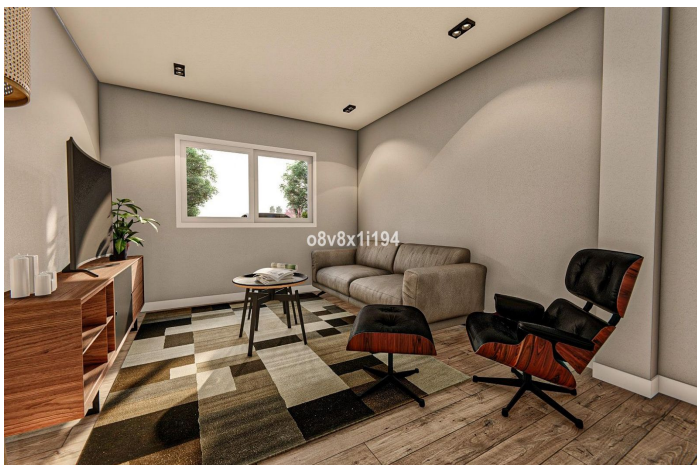

Finca - Cortijo en venta en Mijas Costa, Mijas

319.319 €

Referencia: R4340002 Dormitorios: 3 Baños: 1 Terreno: 2.012m² Construido: 115m²

Costa del Sol, Mijas Costa

Con una superficie total de 2100 metros cuadrados, este terreno rectangular ofrece una excelente oportunidad para construir la casa de tus sueños o desarrollar un proyecto residencial.

Una de las características destacadas de este terreno es la presencia de una casa para reformar, lo que brinda la posibilidad de aprovechar la estructura existente y transformarla en un hogar personalizado.