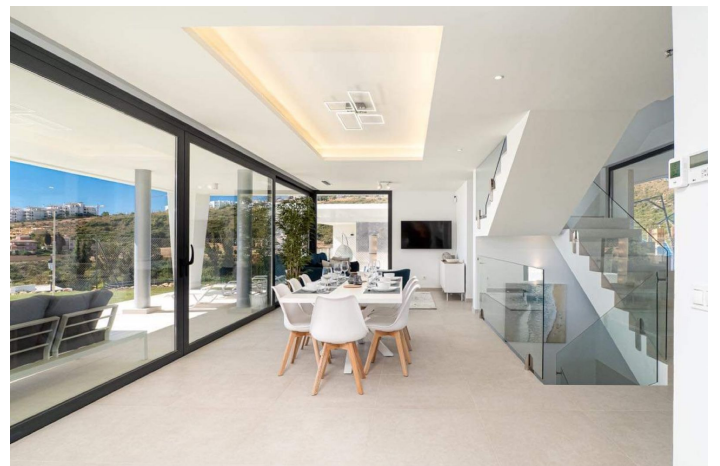

## Costa del Sol, Manilva

Villa independiente contemporánea a estrenar con vistas panorámicas al mar. Situado en la zona del Puerto de la Duquesa, a sólo 3Kms del puerto y 4 kms de Sabinillas, donde podrá encontrar todo tipo de comercios y locales de ocio. A un corto paseo de magníficas playas (5 min). Orientación sur, Propiedad muy luminosa. Con jardín privado y gran piscina. Acceso directo a la terraza desde donde se puede disfrutar de las vistas al mar. ¡Gran oportunidad!