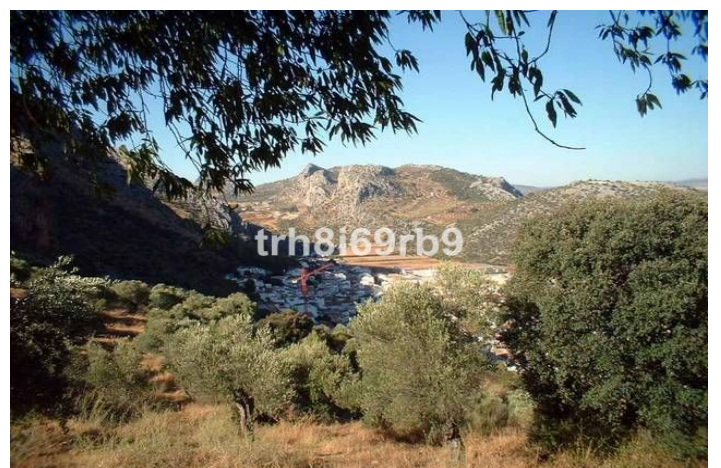

Magazijn te koop in Ronda, Ronda

385.000 €

Referentie: R199057 Slaapkamers: 1 Badkamers: 1 Plotgrootte: 75.000m² Perceelgrootte: 1.100m²

Serranía de Ronda, Ronda

Investering, Landlig, Parkering: Gode parkeringsmuligheder, Have: Privat, Orientering: Øst, vest og syd

Udsigt: Utrolig, Landskab, Bakker, Bjerge, Panoramisk, Hyggelig, Meget god, Landsby.

Beskrivelse 5-10 min. til forretninger, Central beliggenhed, Tæt på skoler, Land, Ideel for landglade, Investeringsejendom, Roligt område, Eftertragtet område, Gåafstand til restauranter, Gåafstand til forretninger.

Berg

Panoramisch

Land

Stedelijk

Parkeergelegenheid

Gemeenschappelijk

Ligging

Dicht bij winkels