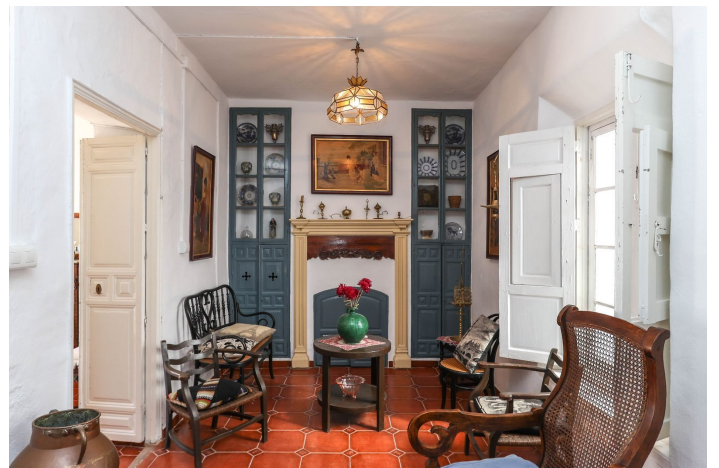

Adosada en venta en Tolox, Tolox

534.000 €

Referencia: R4408633   Dormitorios: 5   Baños: 2   Construido: 296m²   Terraza: 15m²