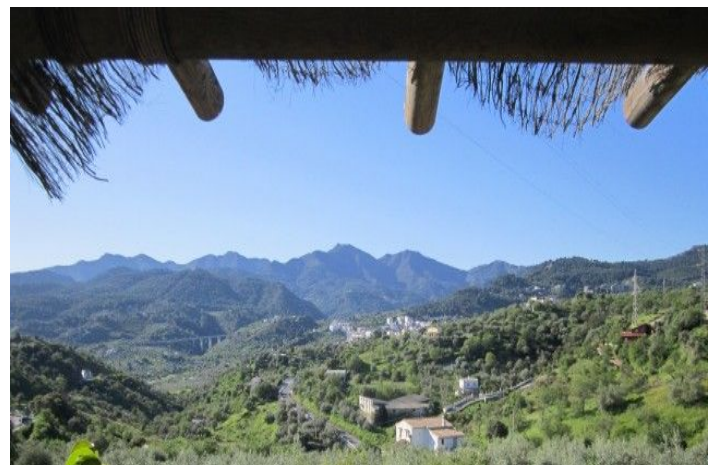

Terreno Rustico en venta en Monda, Monda

89.000 €

Referencia: R2057570 Terreno: 26.000m²

Sierra de las Nieves, Monda

Terreno Rustico, Monda, Costa del Sol.
Jardin/Terreno 26000 m².

Posición : Campo.
Orientación : Sur, Oeste.