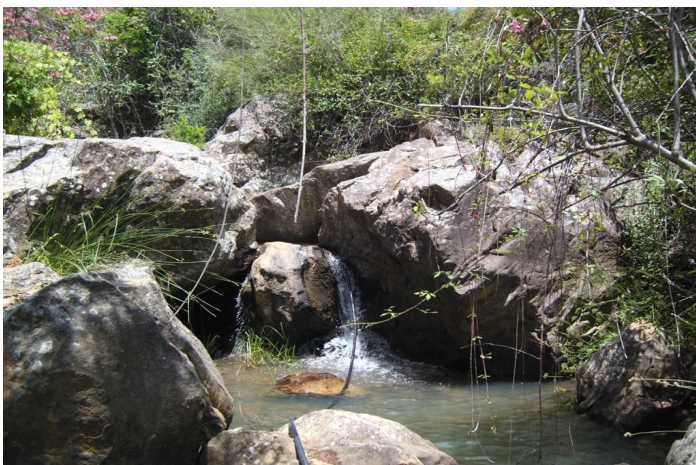

Земля для продажи в Гаусiн, Гаусiн

1 500 000 €

Ссылка: R3682373 Размер участка: 300 000m²

Serranía de Ronda, Estación de Gaucín

Plot for sale in , Cortes de la Frontera with with orientation south. Regarding property dimensions, it has 300,000 m² plot. Has the following facilities amenities near, country view, panoramic view and close to town.

Характеристики:

Ориентация

Юг

Виды

Панорамный

Страна

Параметр

Рядом с городом