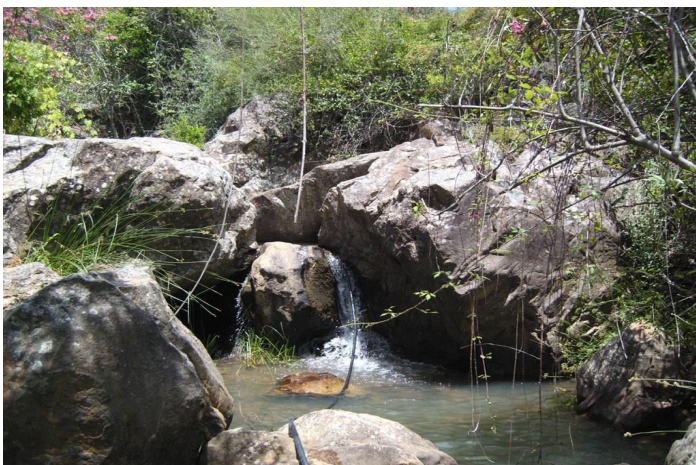

## Serranía de Ronda, Estación de Gaucín

Parcela en venta en , Cortes de la Frontera con con orientación sur. Respecto a las dimensiones, la propiedad presenta 300.000 m<sup>2</sup> de parcela. Tiene las siguientes características servicios cercanos, vistas al campo, vistas panorámicas y cerca de la ciudad.

### Vistas

Vistas Panorámicas

País

### Posición

Cerca de la ciudad