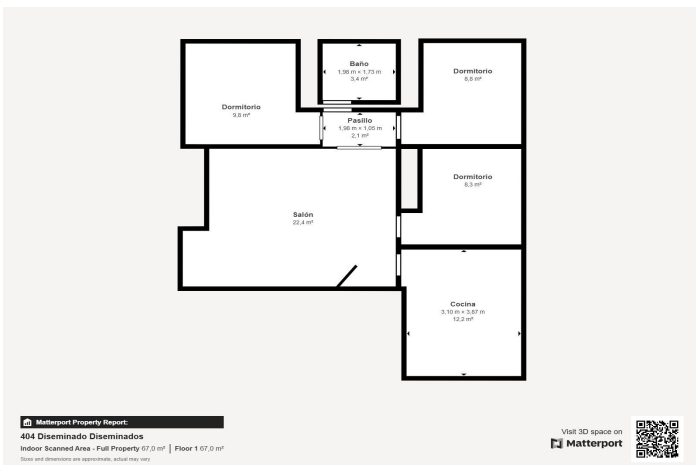

Finca - Cortijo en venta en Monda, Monda

478.000 €

Referencia: R4744177 Dormitorios: 3 Baños: 1 Construido: 202m² Terraza: 80m²

Sierra de las Nieves, Monda

Casa en una única planta, se divide en 3 dormitorios, amplio salón con chimenea, baño con plato ducha, cocina independiente, un amplio porche con vistas despejadas a la piscina. Garaje cubierto, con lavandería.

Tiene barbacoa con cocina exterior para la zona de la piscina con baño.

A 4 min. en coche del pueblo de Monda, y a 25 minutos de Marbella, de la playa. Camino asfaltado prácticamente en su totalidad y buen acceso desde la carretera.

Lugar ideal para disfrutar con la familia y amigos, totalmente rural acogedora y rústica.

Características:

Características

Terraza
TV satelital
Trastero
Armarios ajustados
Sala de servicios
Barbacoa

Vistas