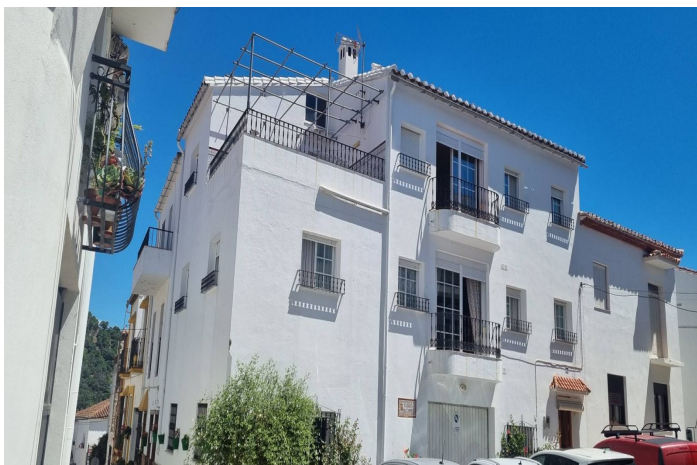

## Pareada en venta en Benarrabá, Benarrabá

265.000 €

Referencia: R4783702    Dormitorios: 4    Baños: 2    Terreno: 108m<sup>2</sup>    Construido: 300m<sup>2</sup>

## Serranía de Ronda, Benarrabá

p>Benarraba - Serrania de Ronda - Impressive House for sale in the centre of the village .