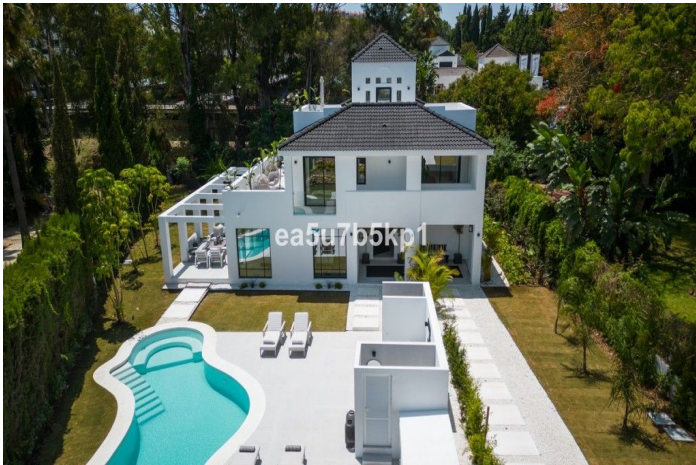

## Villa - Chalet en venta en Nueva Andalucía, Marbella

2.995.000 €

Referencia: R4366126 Dormitorios: 5 Baños: 6 Terreno: 1.370m<sup>2</sup> Construido: 470m<sup>2</sup> Terraza: 386m<sup>2</sup>

### ELEGANCIA Y ESTILO

Ingrese a un mundo de lujo y elegancia con esta impresionante villa de 5 dormitorios ubicada en el prestigioso Valle del Golf. Esta magnífica propiedad ofrece impresionantes vistas de la majestuosa montaña de La Concha, brindando una experiencia de vida inigualable que combina sofisticación, comodidad y conveniencia.

### ESPACIOSA VIDA DE PLAN ABIERTO

Al ingresar a Villa, quedará cautivado por su meticulosa atención a los detalles y su exquisito diseño. El diseño espacioso cuenta con 5 dormitorios y 4 + 1 baños, una oficina, una terraza en la azotea, una cocina grande y acogedora y una generosa sala de estar-comedor que se conecta a la perfección con la amplia terraza de la planta baja. Cada rincón de esta villa emana lujo, con muebles opulentos y acentos artísticos que crean un ambiente verdaderamente extraordinario. Los grandes ventanales bañan el interior con luz natural, enmarcando perfectamente las vistas panorámicas y añadiendo al encanto general.

### OASIS ESCONDIDO

El área exterior es un oasis de relajación y entretenimiento. Imagínese descansando junto al prístino bar junto a la piscina, disfrutando de la compañía de los huéspedes o saboreando una bebida refrescante en los cálidos días de verano. La experiencia de cenar al aire libre es incomparable, con el sol brillando en la terraza durante las tardes y noches, ofreciendo un pintoresco telón de fondo de La Concha. Para su comodidad, la propiedad incluye estacionamiento privado para 3 autos y cuarto de servicio.